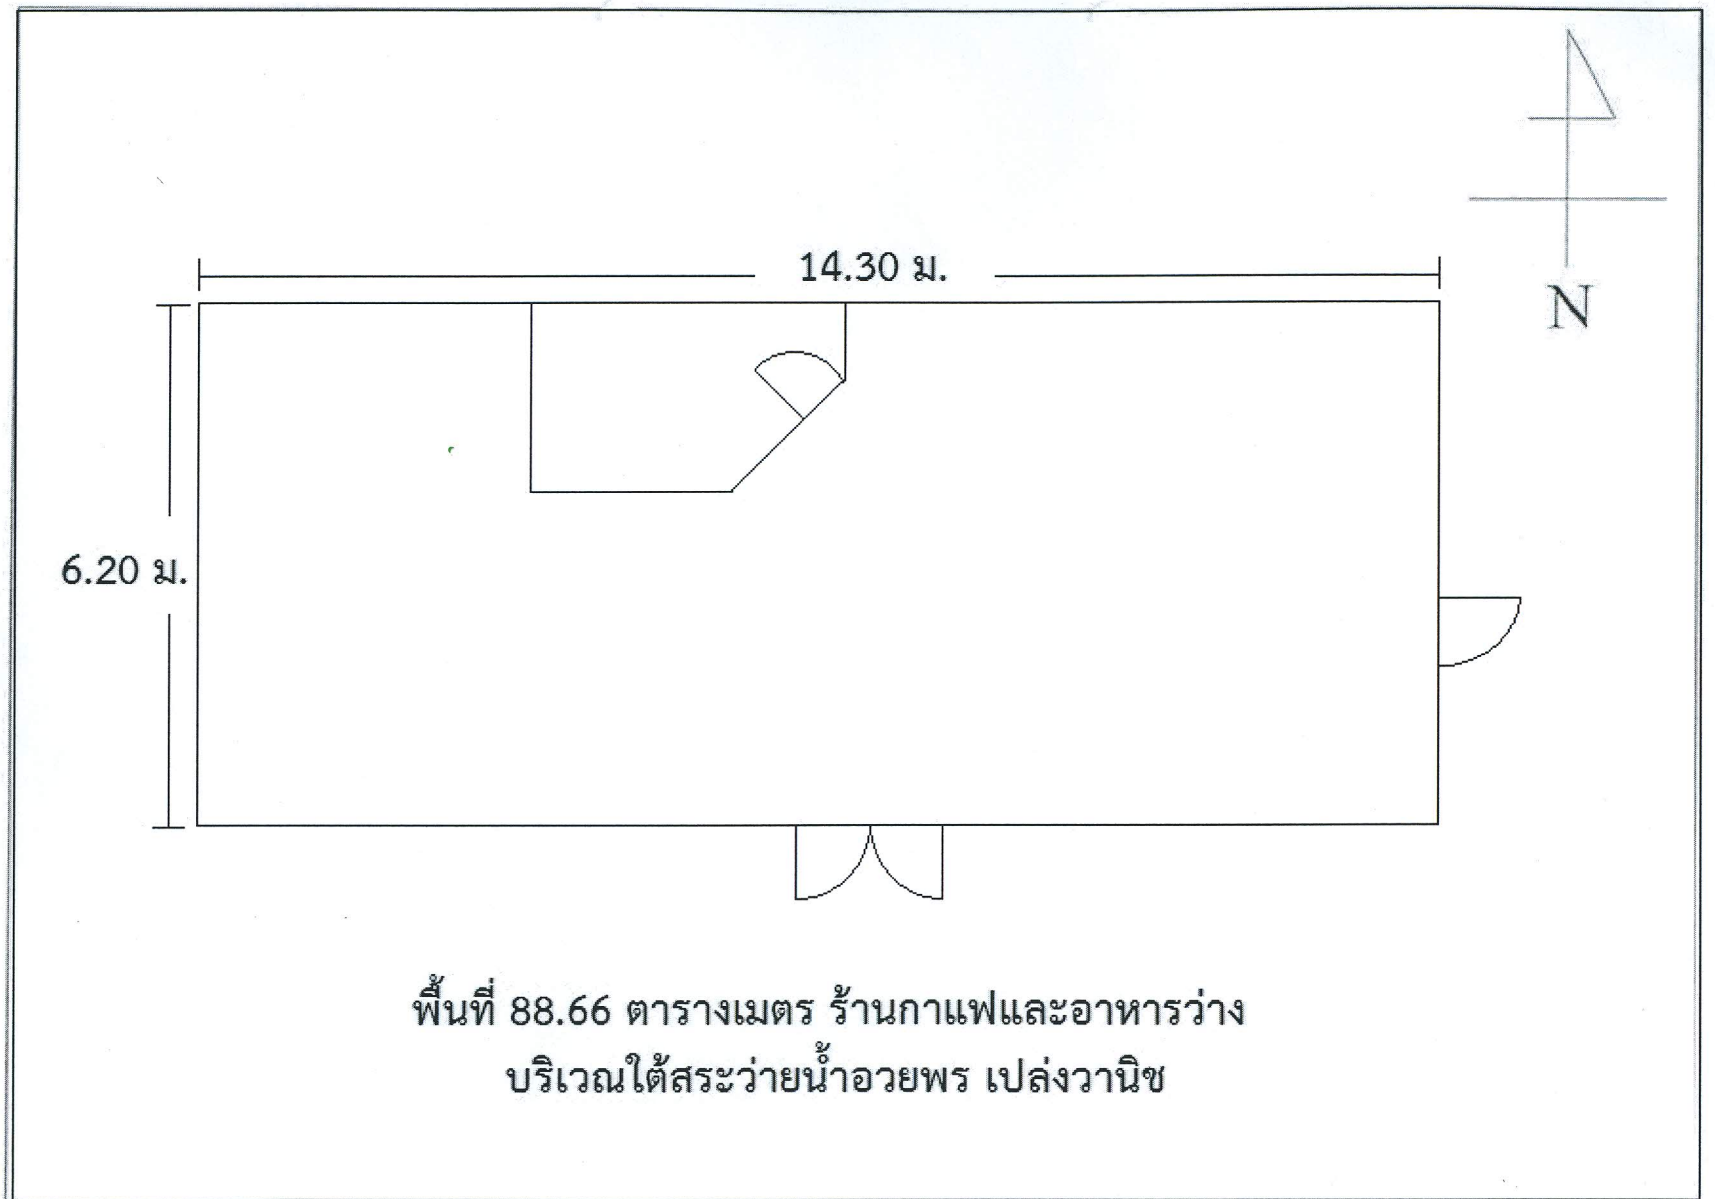

พื้นที่ร้านกาแฟและอาหารว่าง
บริเวณใต้สะพานน้ำอวยพร เปล่งวานิช

พื้นที่ 88.66 ตารางเมตร ร้านกาแฟและอาหารว่าง
บริเวณใต้สะพานน้ำอวยพร เปล่งวานิช

A : พระอนุสาวรีย์สมเด็จพระราชปิตุจฉาเจ้าฟ้าวไลยอลงกรณ์

B : หอพระ